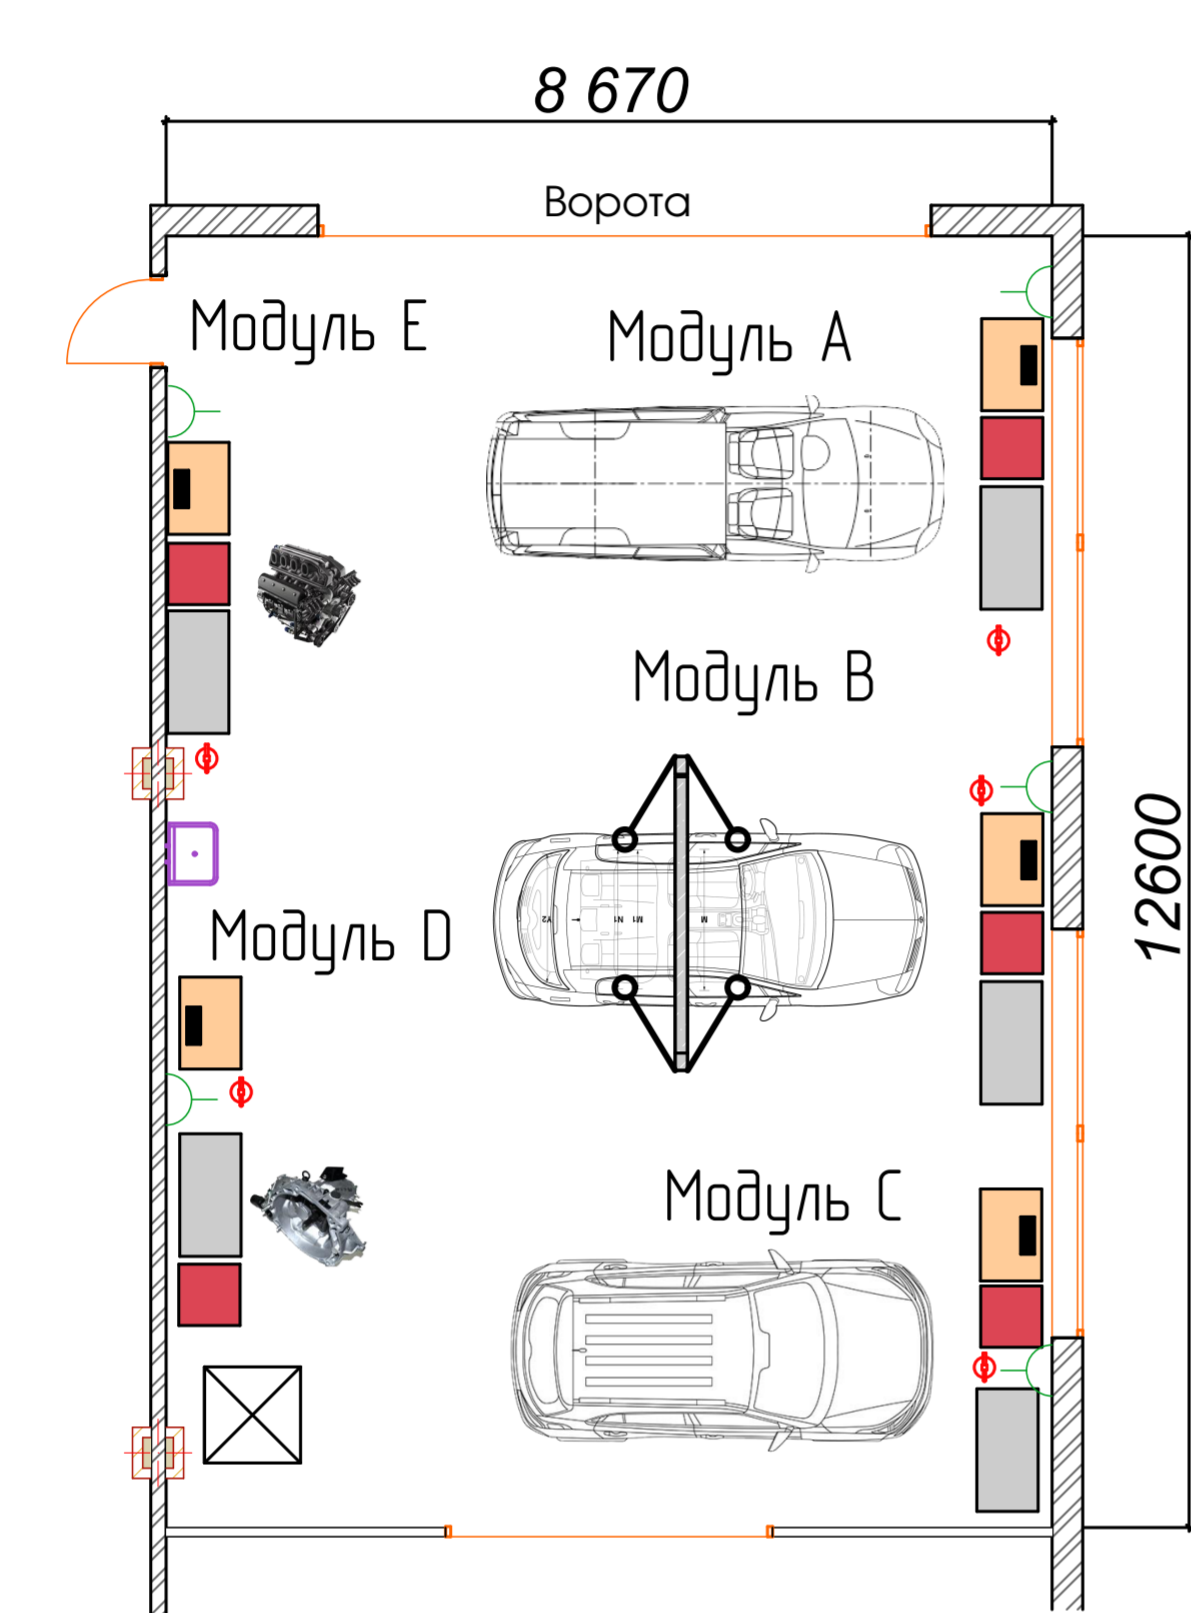

План застройки мастерской "Ремонт и обслуживание легковых автомобилей"

Экспликация

- Розетки 220/380в
 - Раковина
 - Электрощит 220/380в
 - Инструментальный ящик
 - Верстак
 - Стол
 - Компьютер
 - КПП
 - Двигатель
 - Потолочная вытяжка отработанных газов
 - Огнетушитель
 - Комната главного эксперта
 - Комната заместителя эксперта
 - Комната участников
 - Брифинг зона
 - Стол
 - Стул
 - Урна
- Подъемник